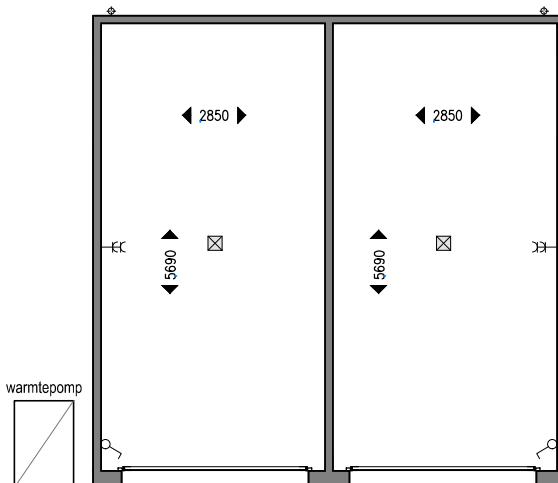

← Gevels Vrijstaande garage Bouwnummer 5 →

← Gevels Vrijstaande garage Bouwnummer 1, 2, 3 & 4 →

Van toepassing bij woning Type A
(bouwnummer 5)

Type A

Van toepassing bij woning Type B
(bouwnummer 2 & 4)

Type B

Van toepassing bij woning Type A & C
(bouwnummer 1 & 3)

Type A & C

Garage bouwnummer 1 t/m 5

SuysenBosch
LUXE WONEN NAAR EIGEN WENS

project: Nieuwbouw halfvrijstaande villa's en vrijstaande villa
"Suysenbosch" - 1e Heezerlaantje te Soest

blad:

04

datum 29-02-2024 formaat A4
schaal 1:100 projectnr. W 421

architect:

tekenwerk:

ontwikkeling:

realisatie: